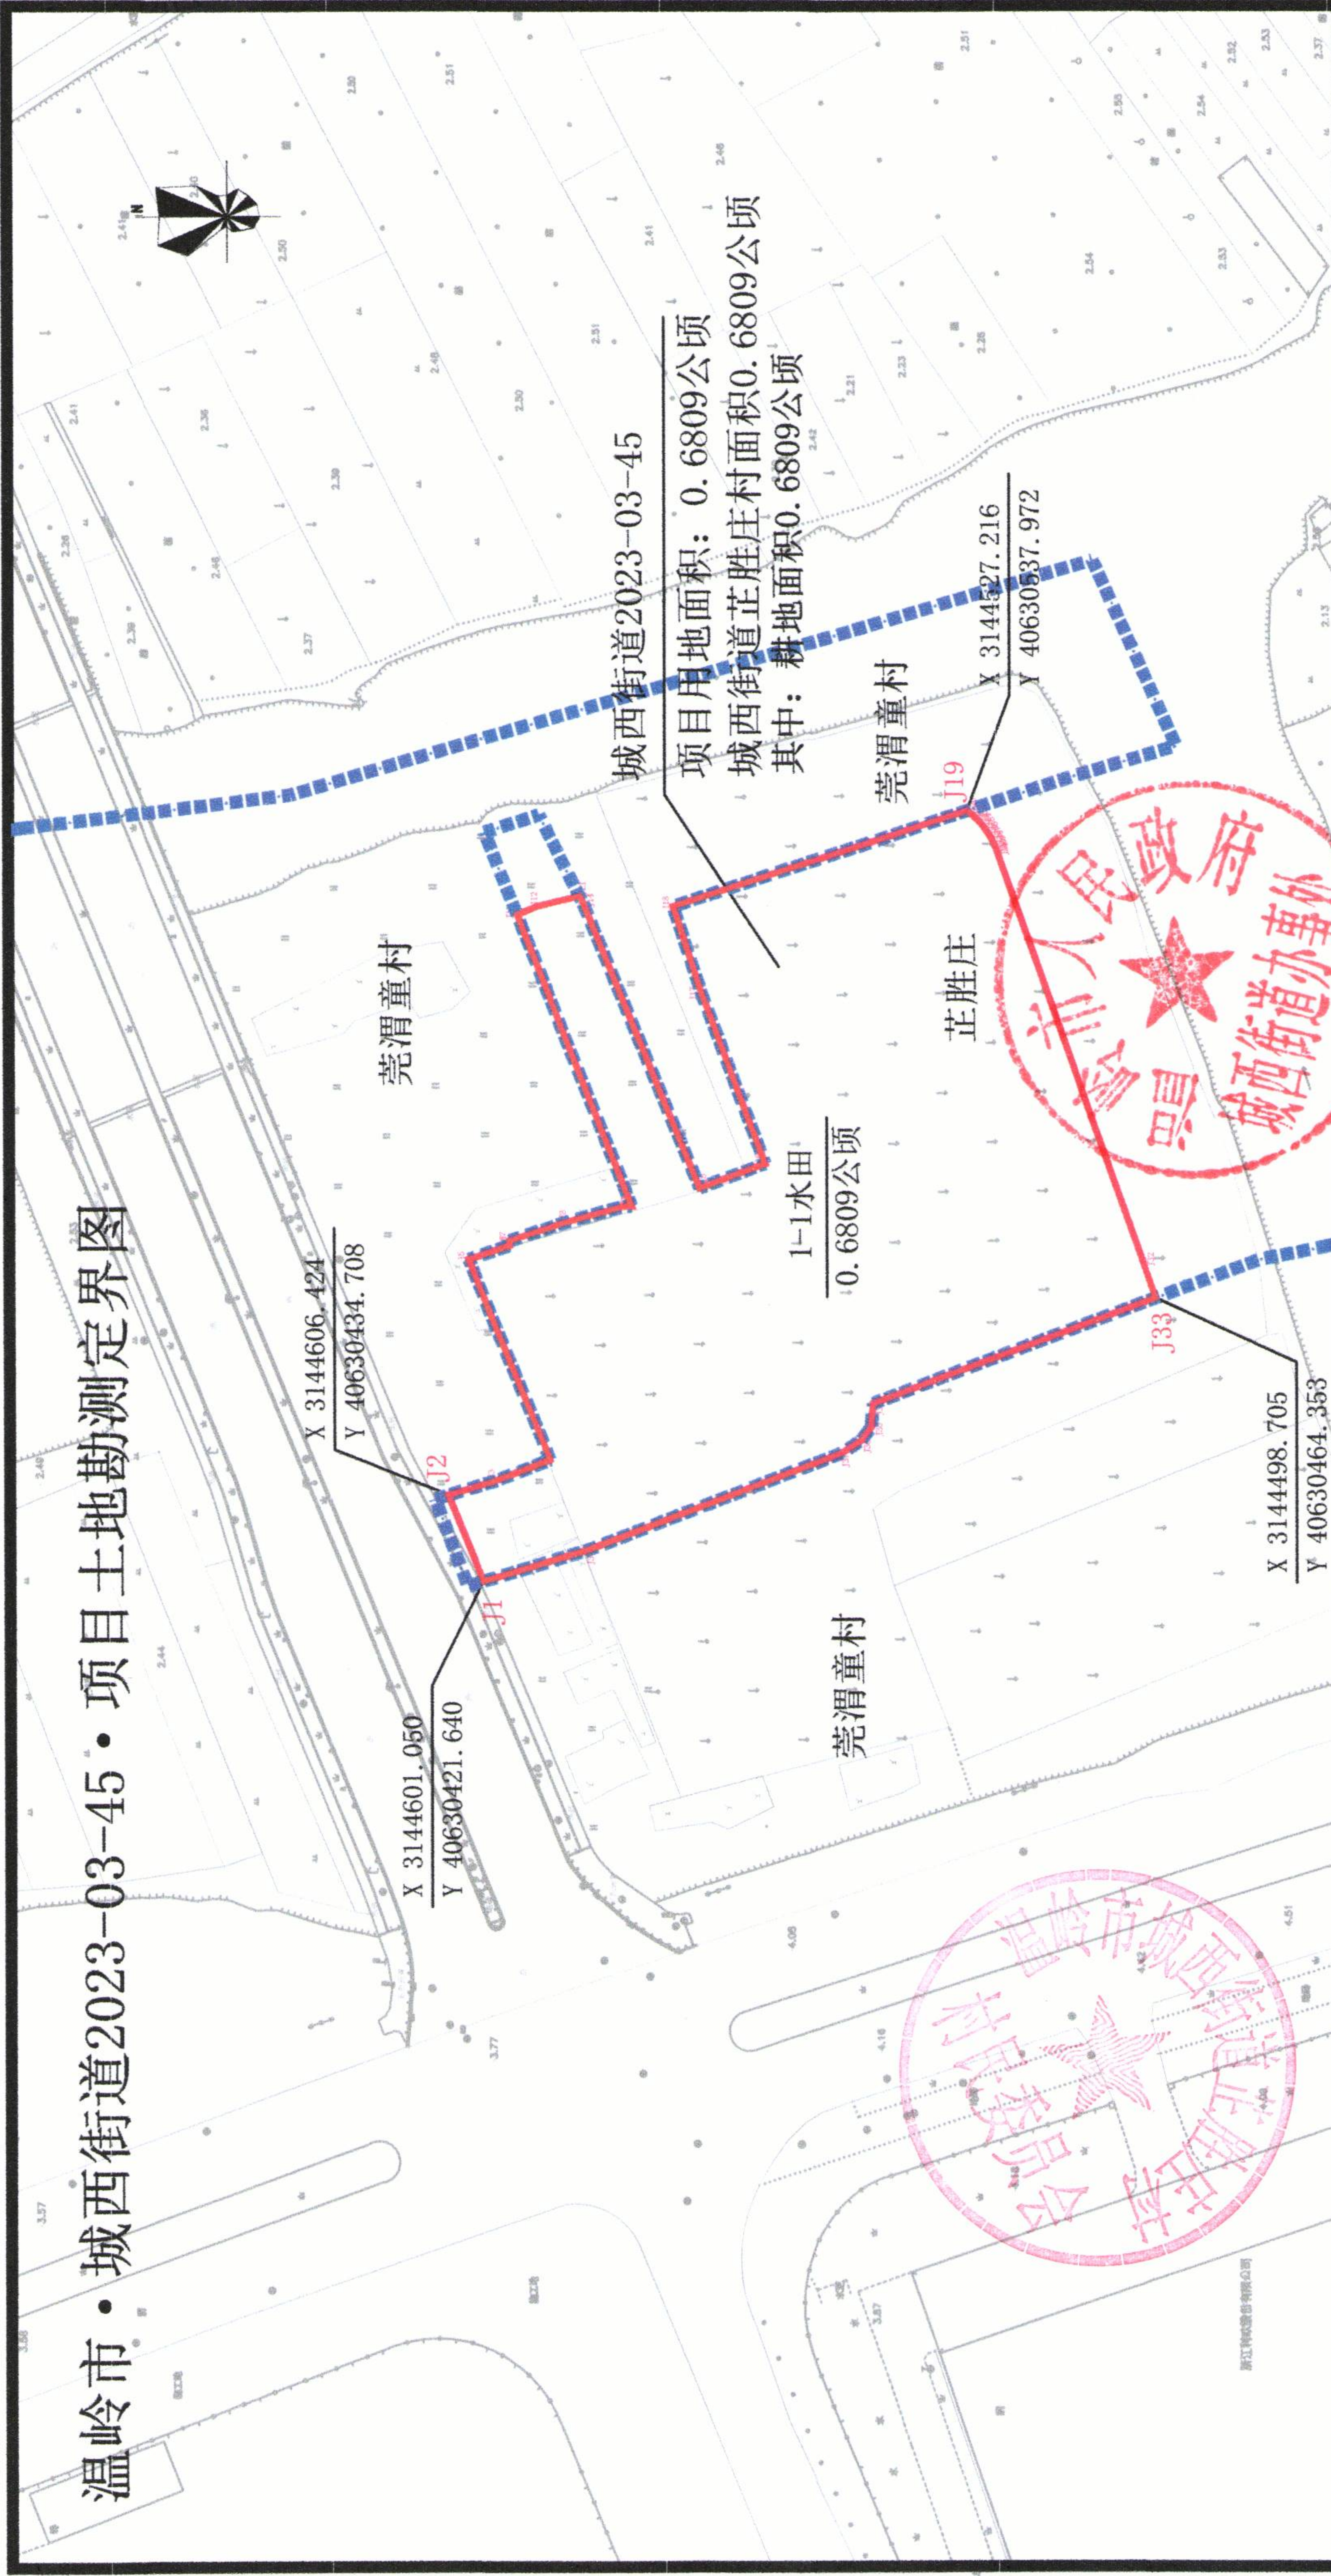

温岭市·城西街道2023-03-45·项目土地勘测界定界图

城西街道2023-03-45项目土地总面积0.6809公顷
其中: 城西街道芷胜庄村面积0.6809公顷。

温岭市·城西街道2023-03-45项目土地分类面积汇总表

区块号	村名	合计	农用地							建设用地				未利用地			单位: 公顷
			耕地		园地	林地	交通用地		住宅用地		交通水利 设施用地	河流水面	小计	小计	小计		
			水田	旱地			农村 宅基地	公路用地	其他林地	农村 宅基地							
城西街道2023-03-45	芷胜庄村	0.6809	0.6809	0	0	0	0	0	0	0	0	0	0	0	0	0	0

华纬空间规划勘测(台州)有限公司

测绘资质证书
编号: 乙测资字33502342

坐标系统: 2000国家坐标系
高程系统: 1985国家高程基准
制图日期: 2023年10月23日

测量员: 黄海勇
绘图员: 金华亭
检查员: 杜科

图例
水田: [Symbol]
沟渠: [Symbol]
田坎: [Symbol]
主干道: [Symbol]
村界: [Symbol]
用地红线范围: [Symbol]