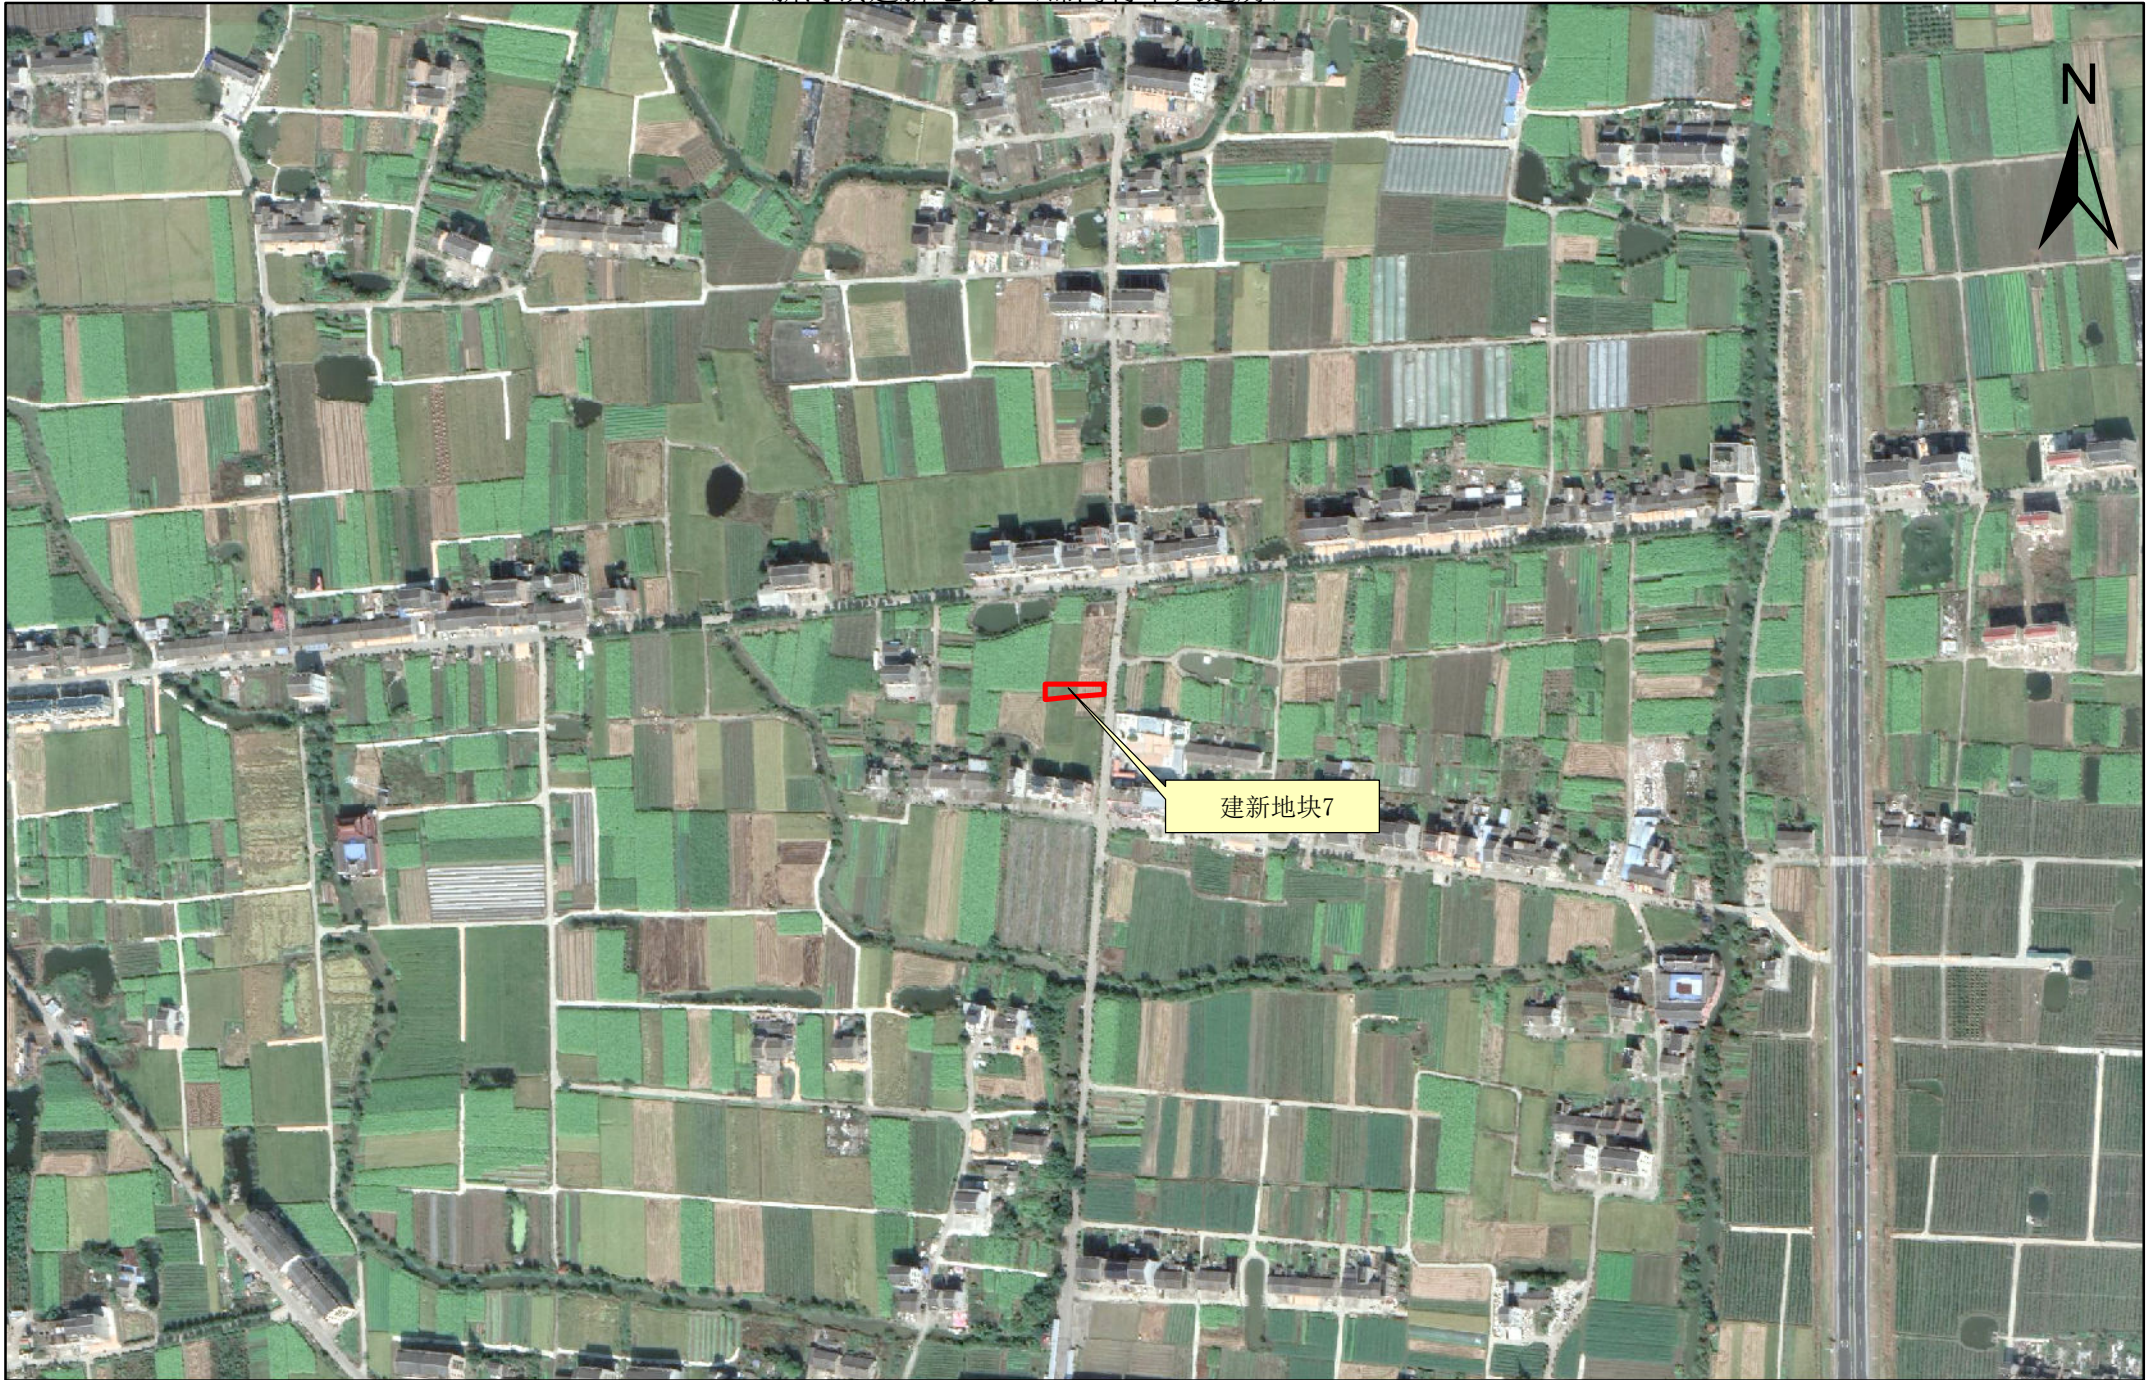

# 拟征收土地范围示意图

新河镇建新地块7（锦鸿村个人建房）

比例尺：1：5000