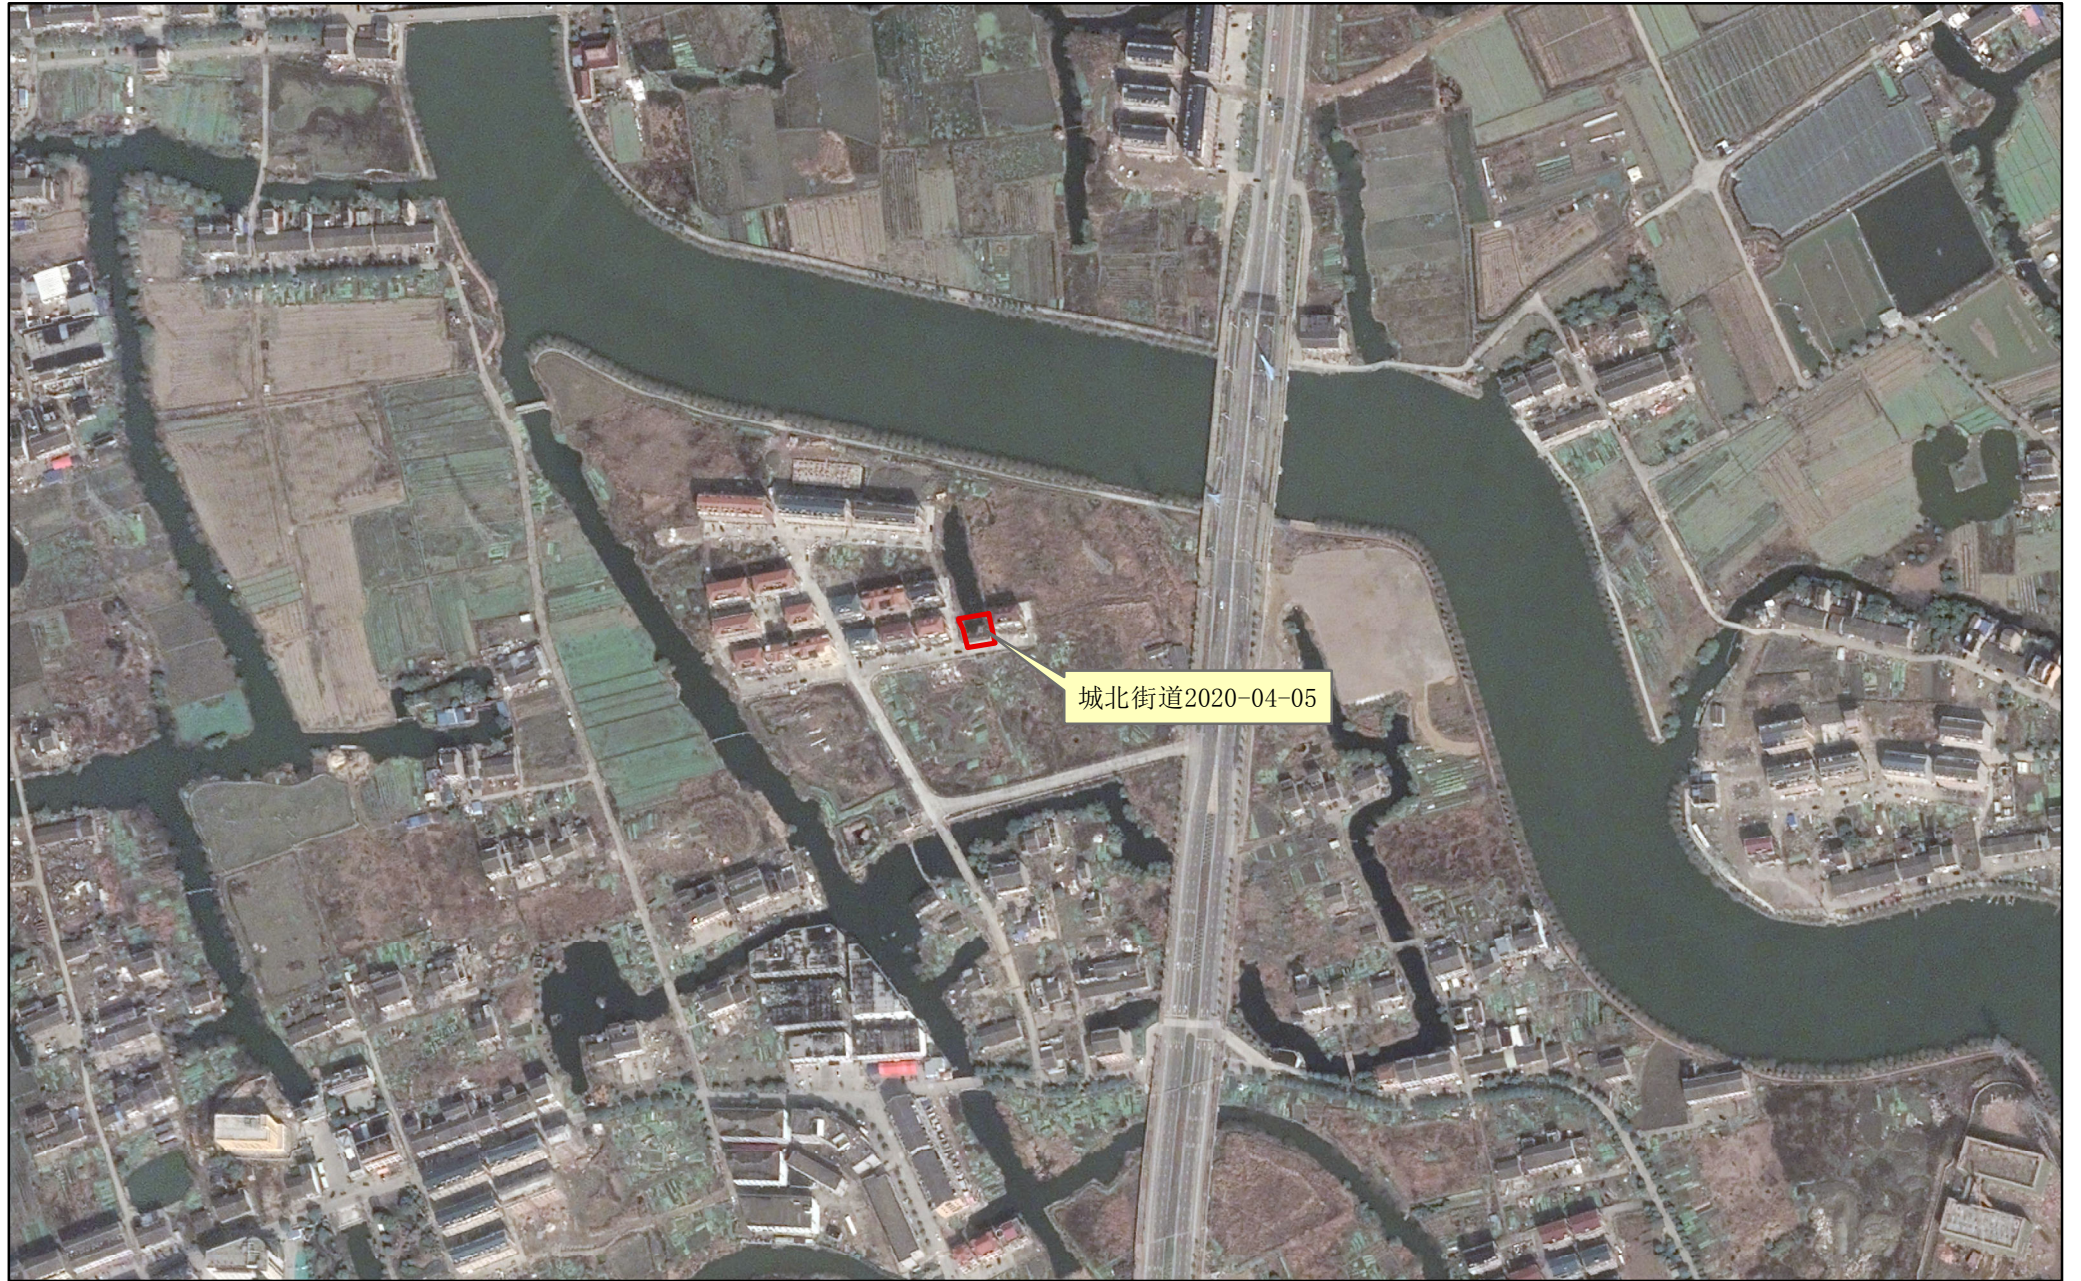

拟征收土地范围示意图

城北街道2020-04-05地块（拆迁安置）

比例尺：1：5000