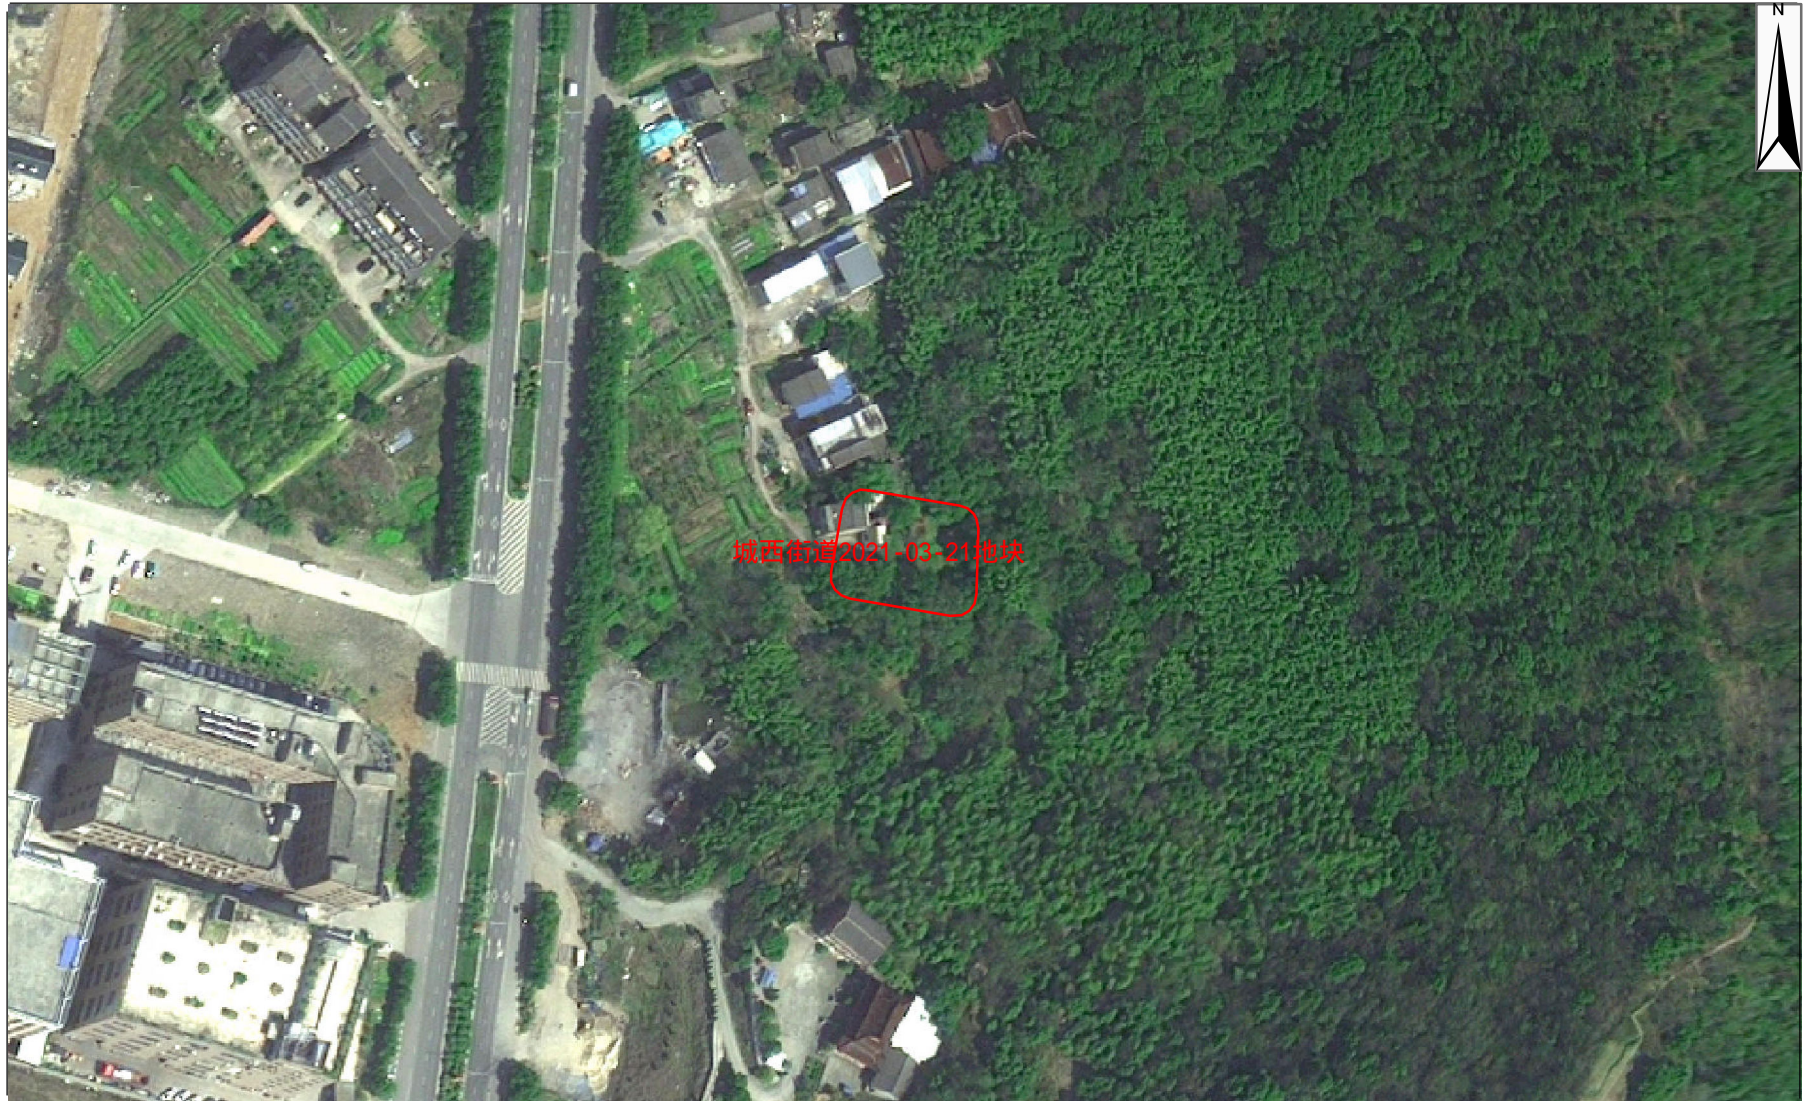

拟征收土地范围示意图

城西街道2021-03-21地块(范岙基督教堂)

比例尺： 1:2000