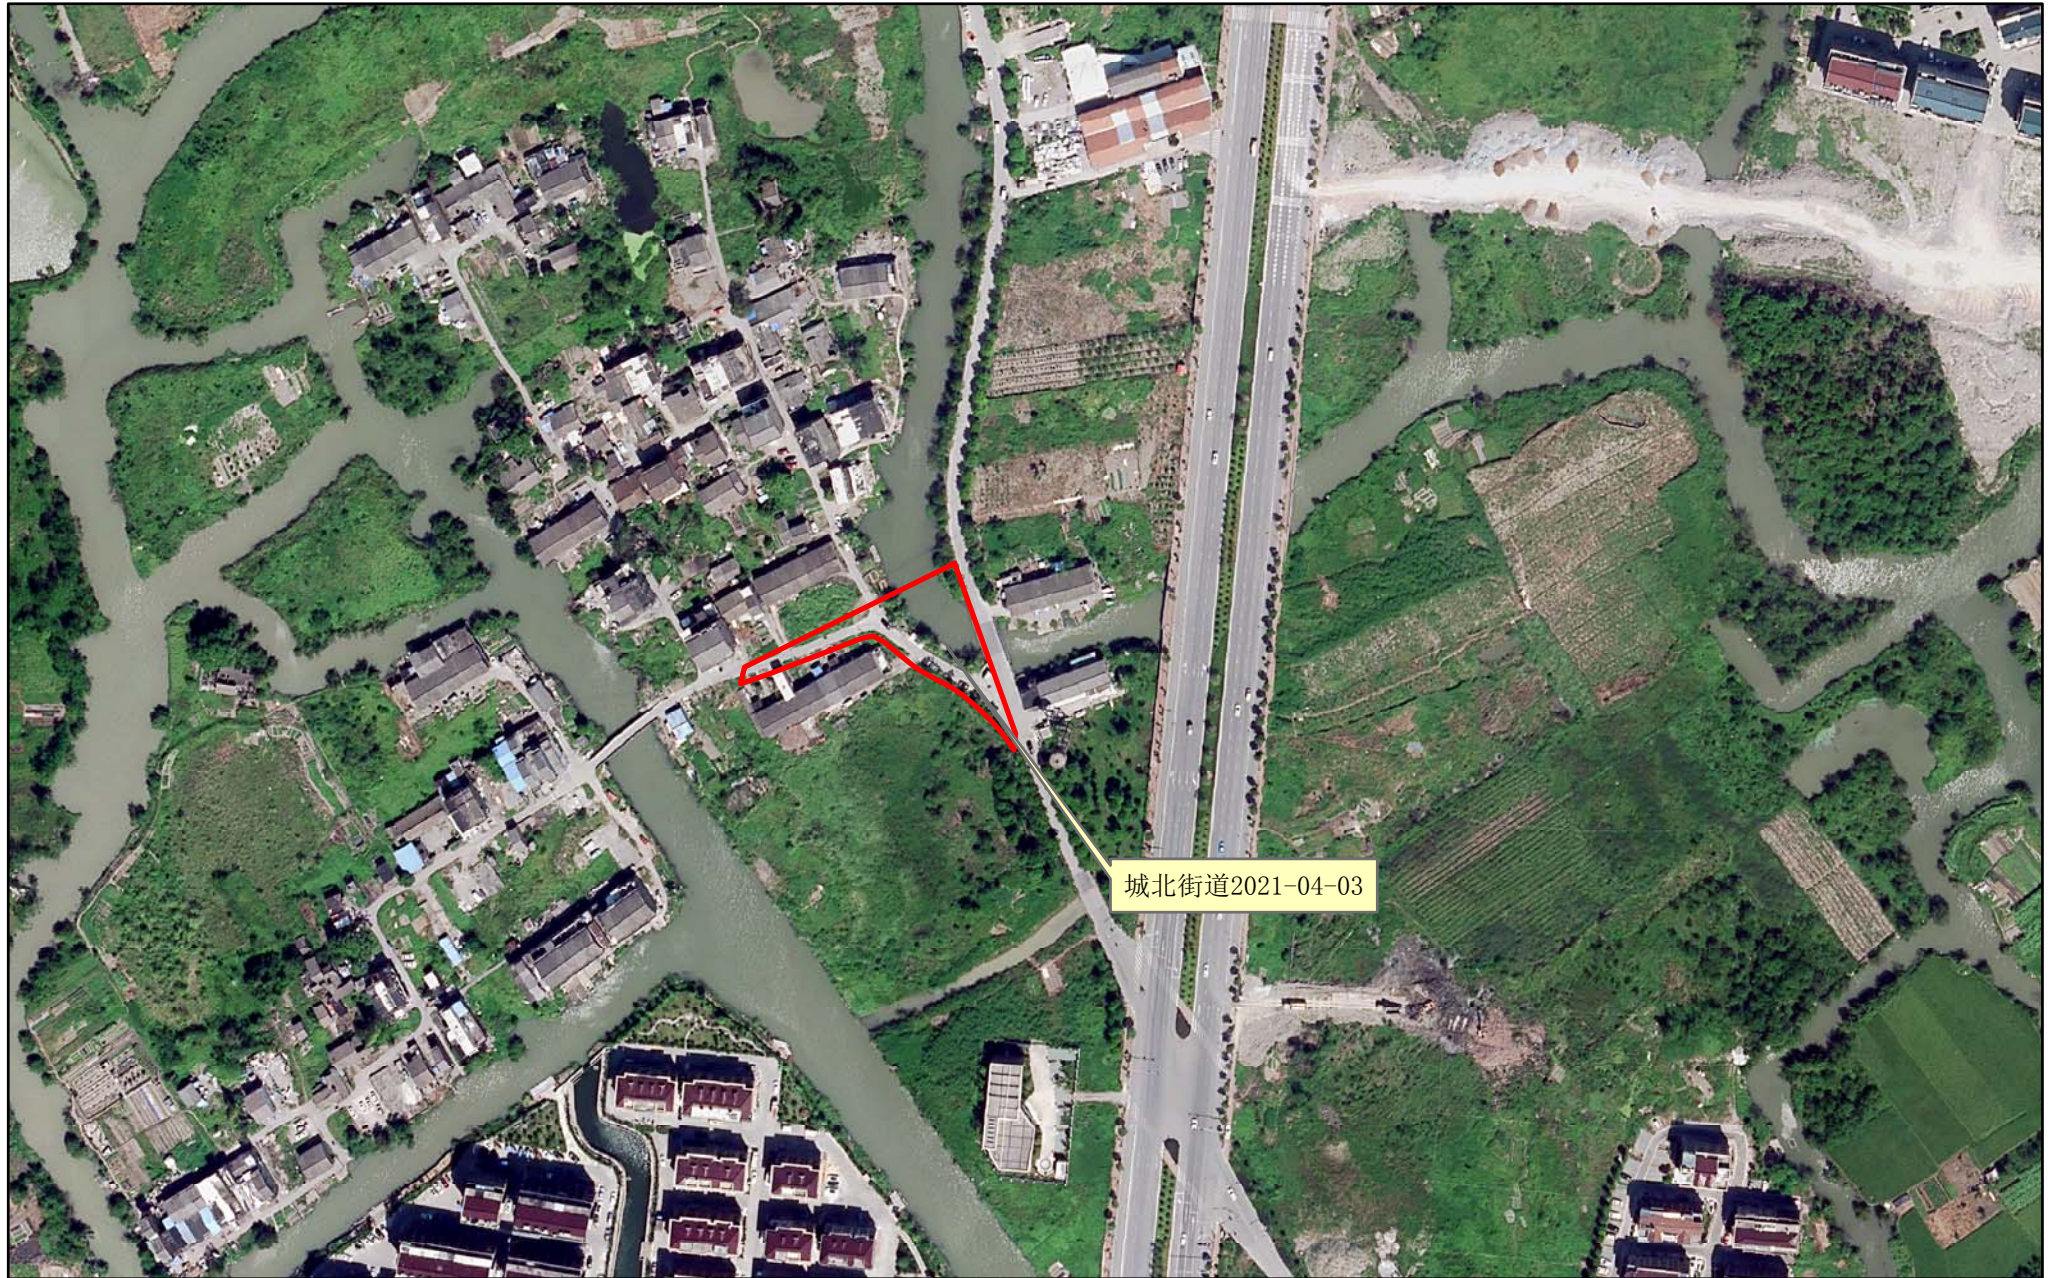

拟征收土地范围示意图

城北街道2021-04-03地块（城北街道幼儿园二期）

比例尺：1：3000