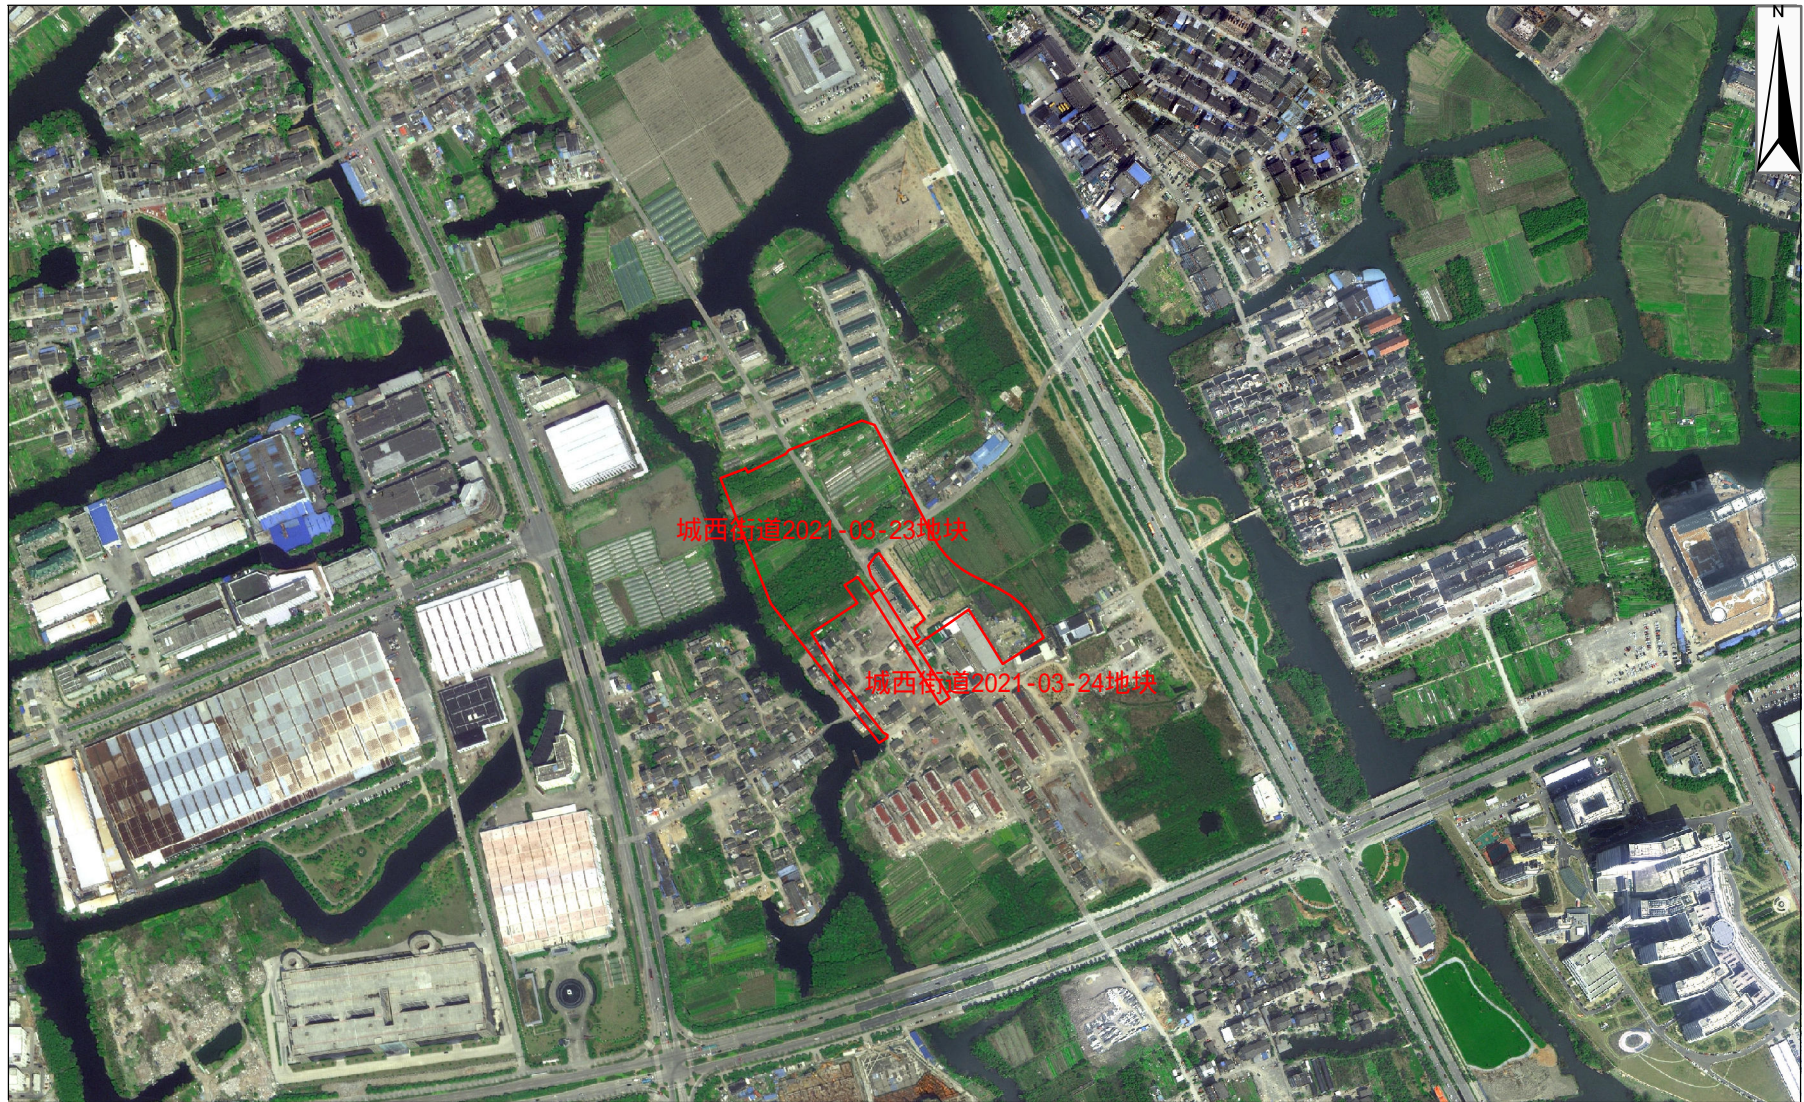

拟征收土地范围示意图

温岭市城西街道2021-03-23、24地块(GY020304地块)

比例尺： 1:9000